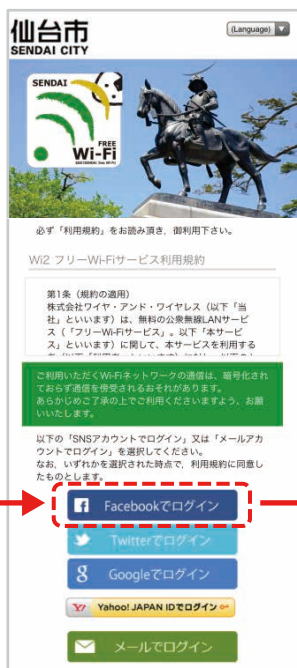

SENDAI free Wi-Fi 主な利用スポットはこちら
Check here for SENDAI free Wi-Fi spots

Free Wi-Fi Manual

SNS登録方式

SNS registration system

認証方式は、メールアドレスまたはSNSアカウントの2種類あります。メールアドレスでの認証については裏面をご確認ください。

There are two authentication methods to log in, either with E-mail address or SNS account. Please see the back side "E-mail registration system" for the other authentication method.

STEP1

STEP2

STEP3

STEP4

Japanese

端末の設定画面で
SSID: **SENDAI_free_Wi-Fi**
を選択し、端末でブラウザ起動。

English

SSID: Select the
SENDAI_free_Wi-Fi in the
settings screen of your device
and open the browser.

Korean

단말기 설정 화면
SSID: **SENDAI_free_Wi-Fi**
선택 후, 브라우저 시작.

繁体字

在終端の設定屏幕上，
選擇SSID: **SENDAI_free_Wi-Fi**，
在終端啟動瀏覽器。

简体字

在设置终端的屏幕
SSID: 选择**SENDAI_free_Wi-Fi**
浏览器启动时在终端。

Thai

เมื่อก่อนการตั้งค่าของเครื่อง
เลือกชื่อเครือข่าย (SSID):
SENDAI_free_Wi-Fi
แล้วเมื่อบราวเซอร์ในเครื่อง